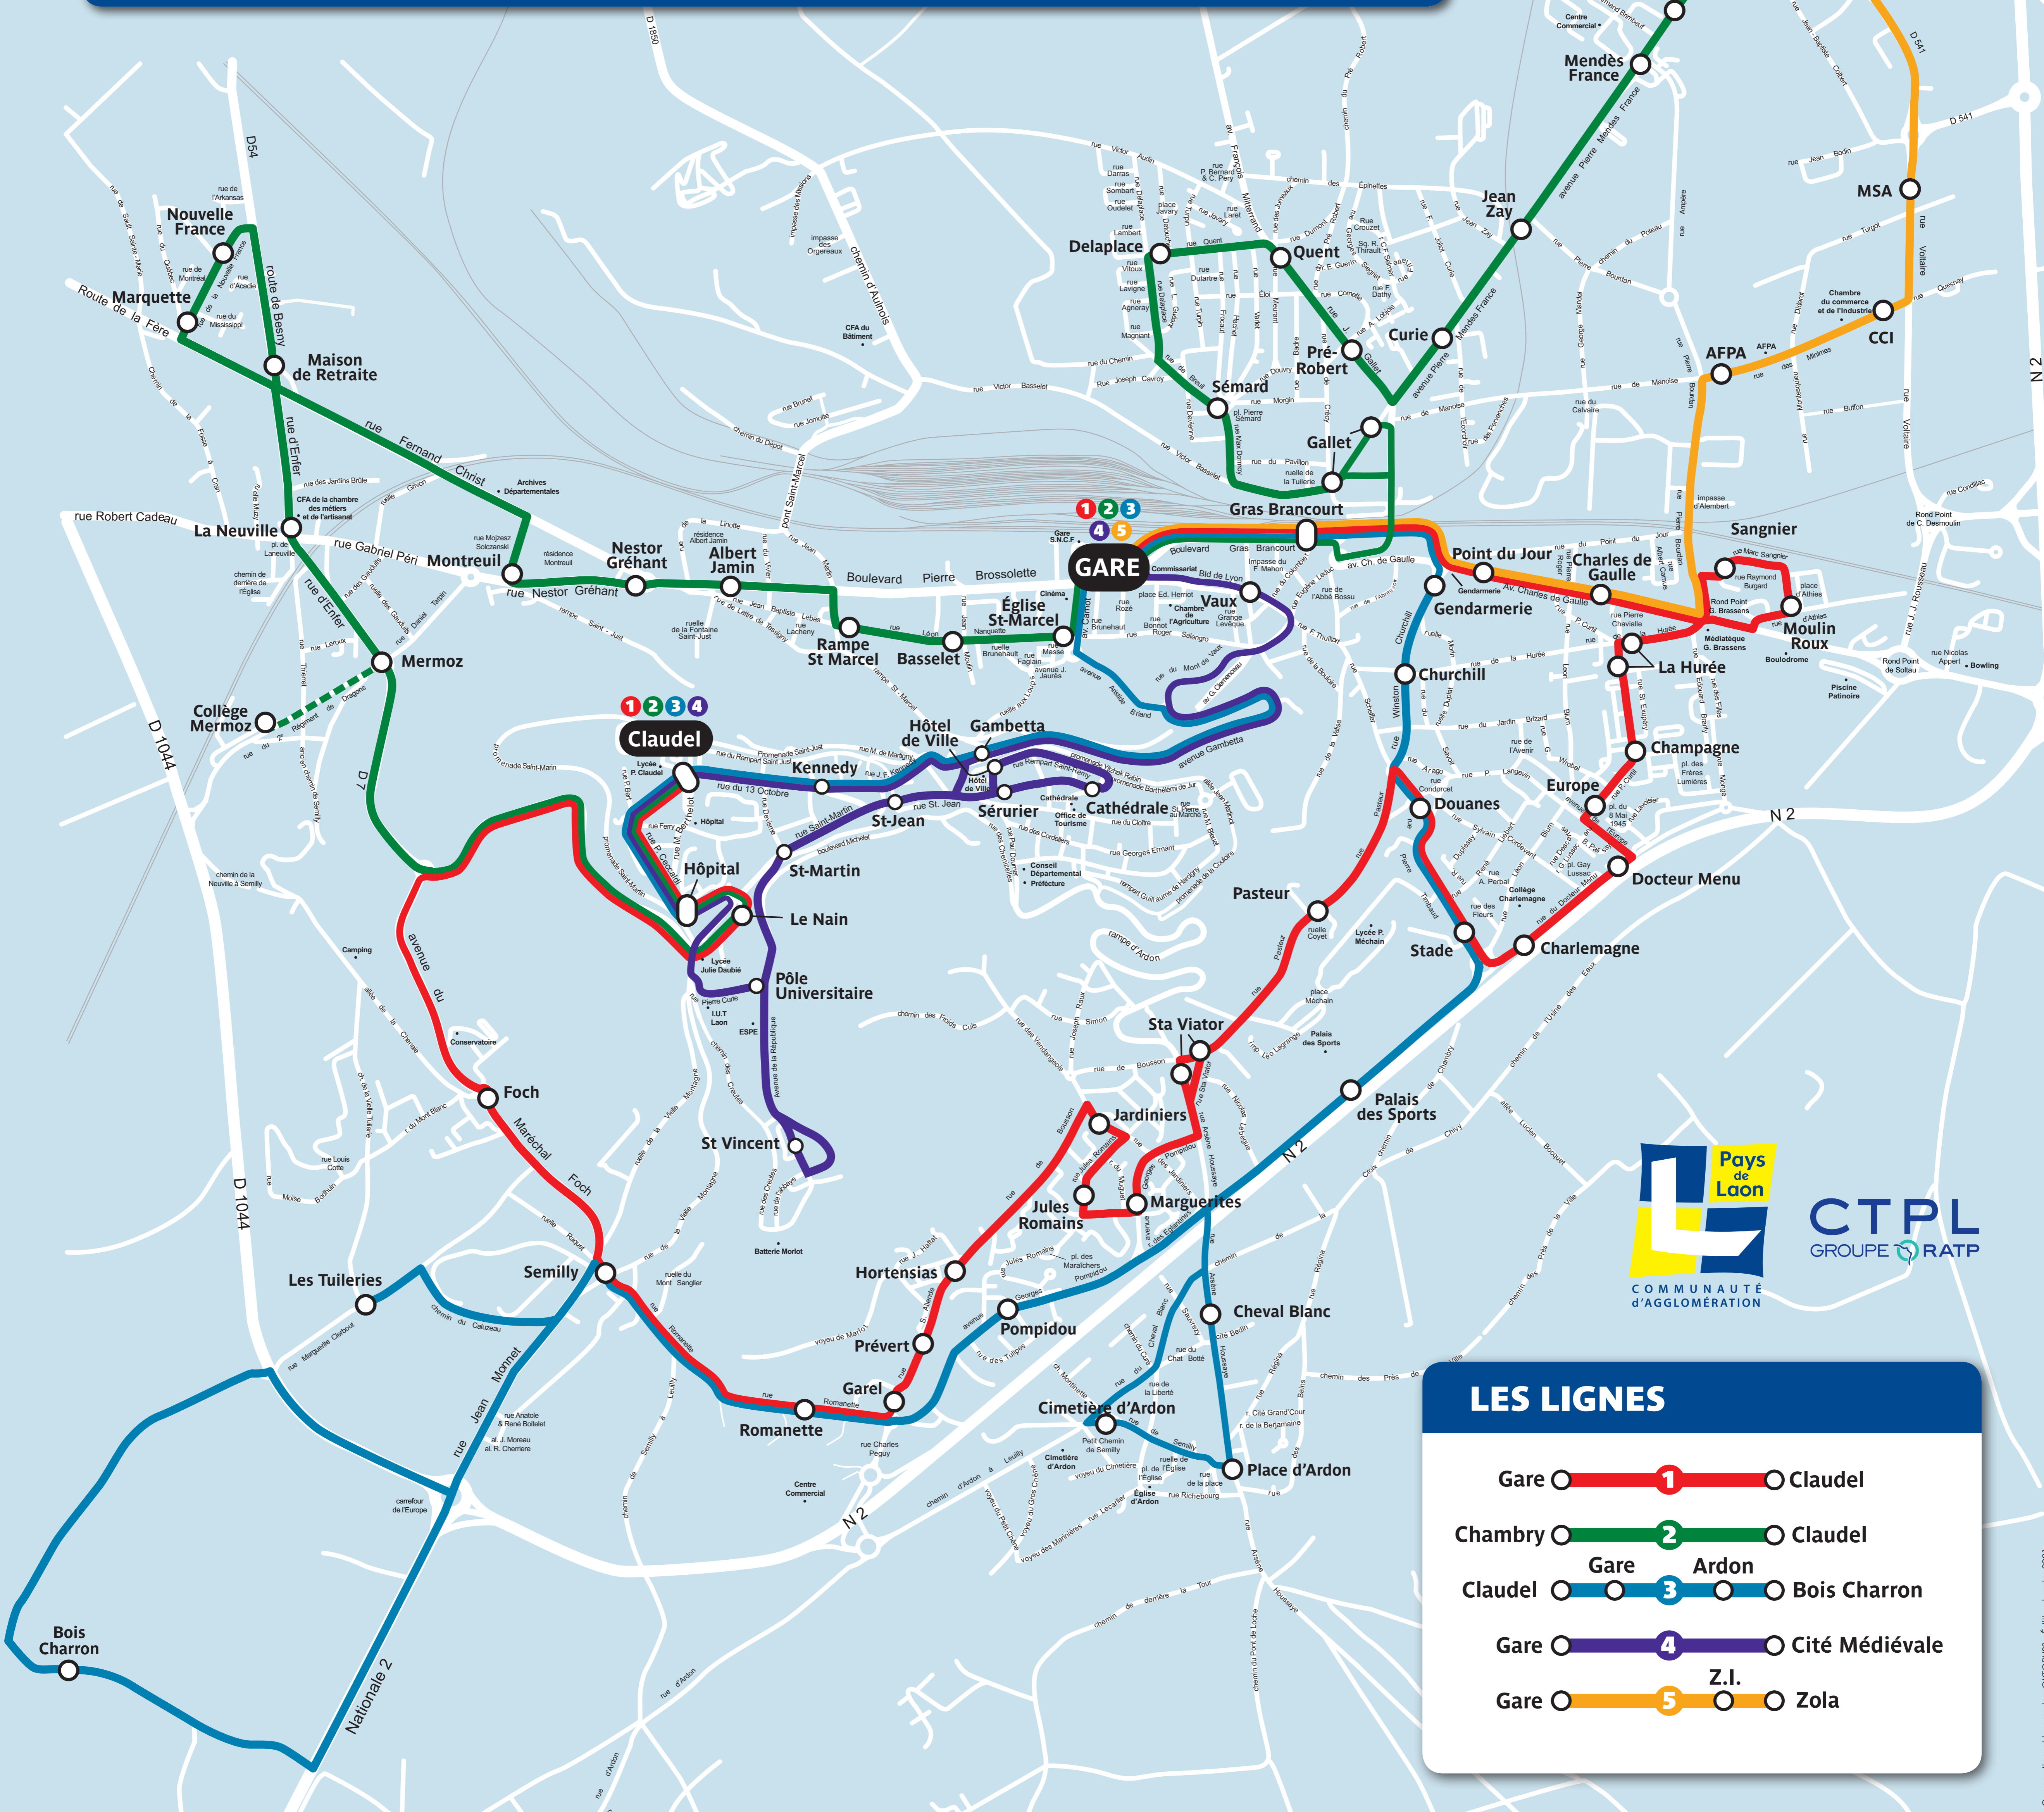

Agence commerciale :
FORUM DES 3 GARES

Infos : Tél. 03 23 79 07 59

www.tul-laon.fr

LES LIGNES		
Gare	1	Claudel
Chambry	2	Claudel
Claudel	3	Bois Charron
Gare	4	Cité Médiévale
Gare	5	Z.I. Zola